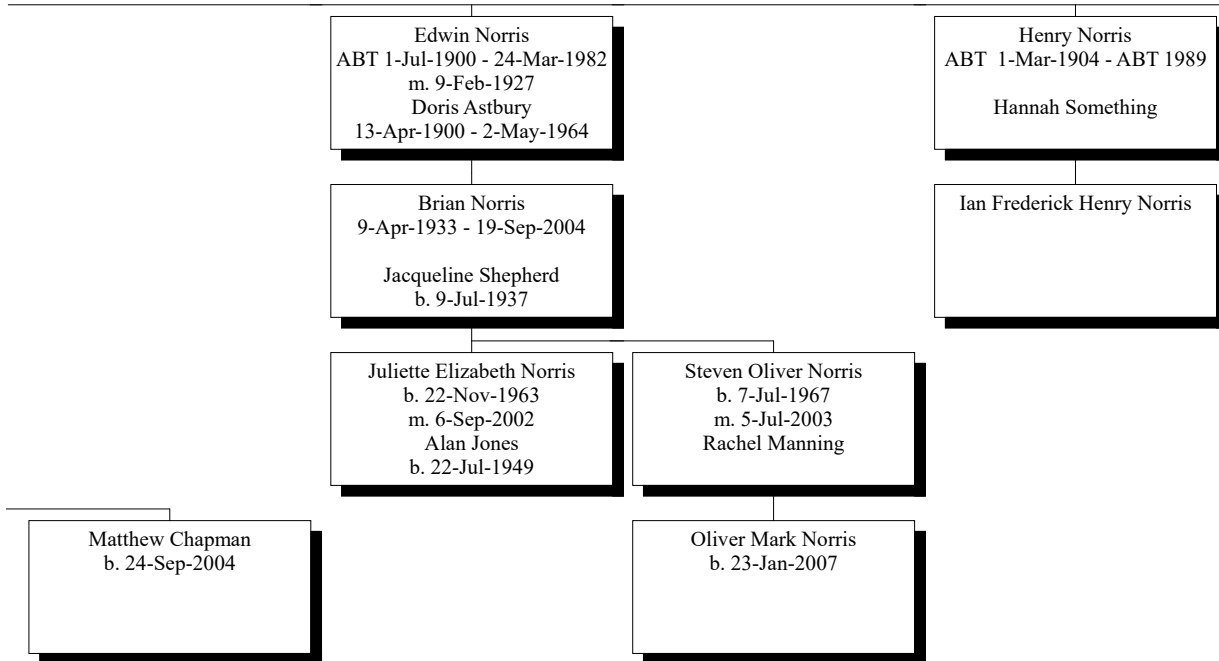

Fred William Norris
1865 - ABT 1954
m. 1892
Emily Archer
1866 - 1947

Barbara Norris
b. 24-Dec-1929
Michael Chapman
b. 21-Jul-1931

Rebecca Louise Chapman
b. 21-Nov-1962
Robert Beard
b. 21-Jun-1963

Grant Norris Chapman
b. 31-Aug-1966
Susan Something

Sam Beard
b. 2-Jul-1998

Emma Beard
b. 28-May-2001

Katie Chapman
b. 4-Jan-1999

Annabel Chapman
b. 10-Jun-2001

Arthur Norris
20-Sep-1906 - 13-Jan-1992
m. 7-Jun-1936
Muriel Gaunt
26-Feb-1910 - 9-Oct-1980

Margaret Norris
b. 8-Jul-1947
m. 3-Sep-1977
Paul Geoffrey Hardy
b. 20-Aug-1953