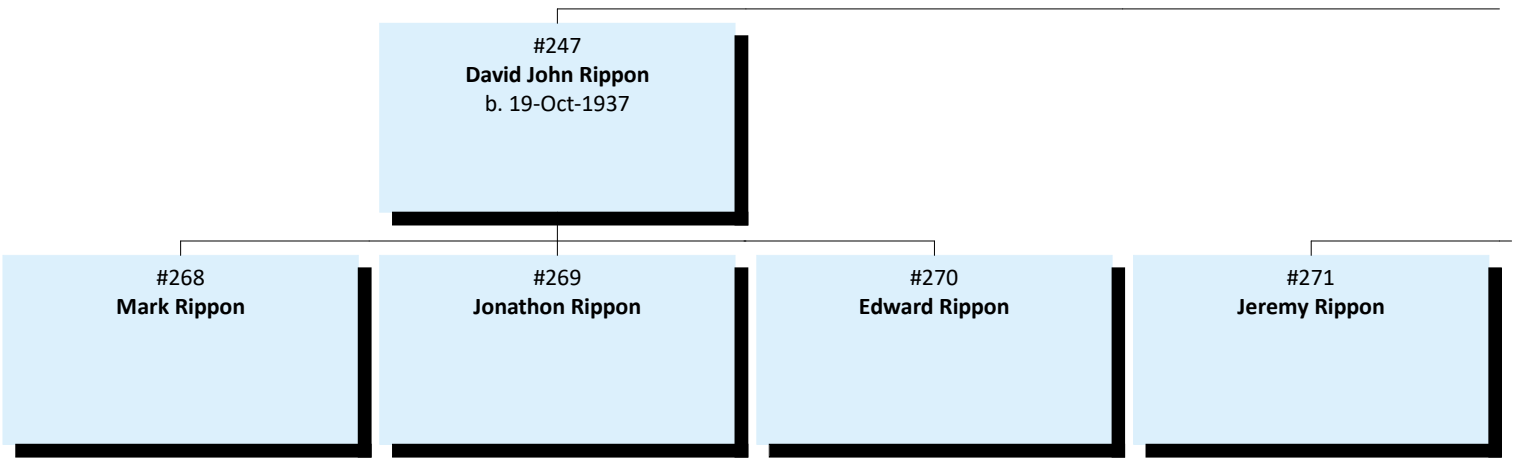

#33  
**William Reynolds**  
 25-Aug-1911 - 14-Nov-1996  
 m. 16-Jul-1945  
 Meta (Martha F. McConnell)  
 b. 6-Sep-1917

#86  
**Ian Michael Reynolds**  
 b. 25-Feb-1947  
 m. Elizabeth Mary T. Henwood  
 m. Laura Ward

#36  
**Timothy Reynolds**  
 b. 11-Jan-1947  
 m. 21-Sep-1985  
 Penelope Sarah Richardson  
 b. 8-Jun-1957

#122  
**Emma Lucy Elizabeth Reynolds**  
 b. 8-Apr-1973

#123  
**Victoria Louise Reynolds**  
 b. 2-Oct-1977

#38  
**Matthew William Reynolds**  
 b. 14-Oct-1987  
 m. 27-Dec-2014  
 Nishathri Niwarthana De Alwis  
 b. 31-May-1988

#39  
**Emily Frances Reynolds**  
 b. 3-Mar-1990

#53  
**John William Rippon**  
ABT 01.11.1882 - 1951  
m. ?  
Jessie Cooper  
??-Jun-1883 - 1969