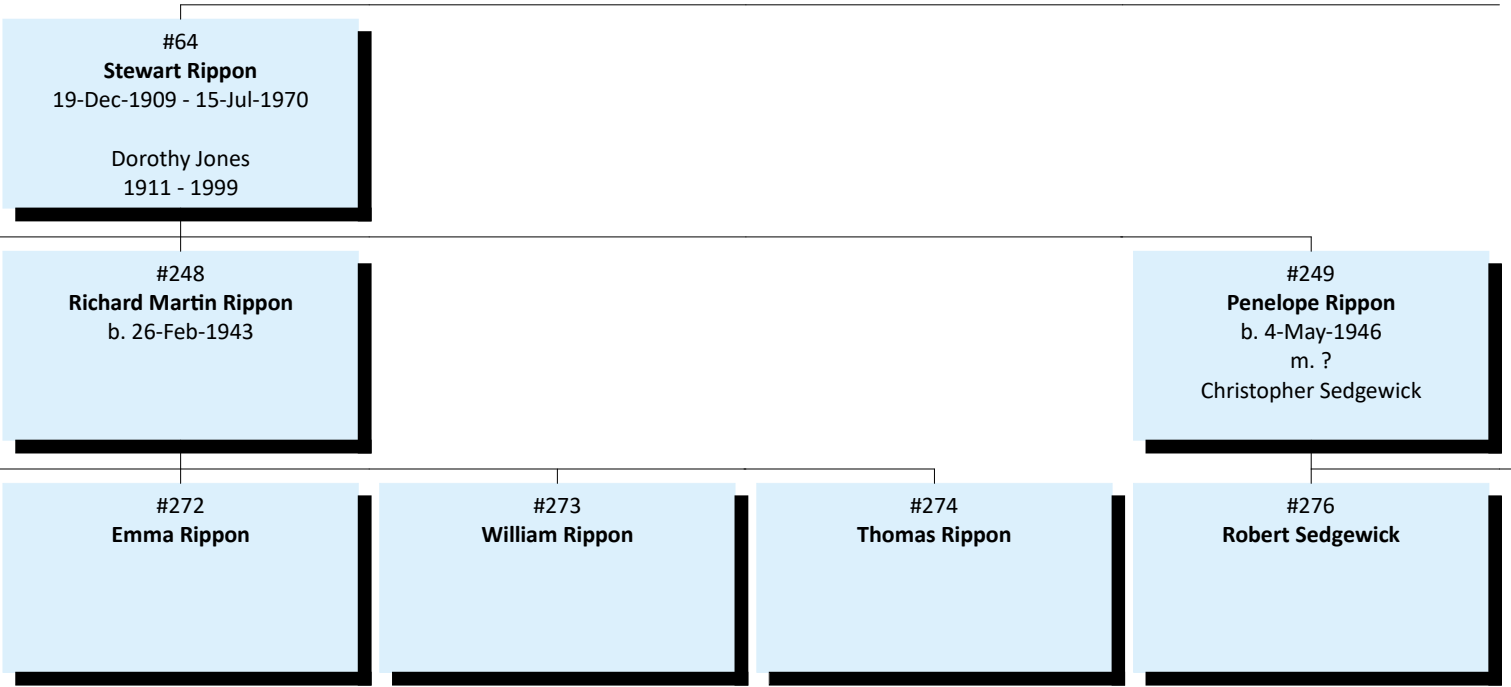

#33  
**William Reynolds**  
 25-Aug-1911 - 14-Nov-1996  
 m. 16-Jul-1945  
 Meta (Martha F. McConnell)  
 b. 6-Sep-1917

#86  
**Ian Michael Reynolds**  
 b. 25-Feb-1947  
 m. Elizabeth Mary T. Henwood  
 m. Laura Ward

#36  
**Timothy Reynolds**  
 b. 11-Jan-1947  
 m. 21-Sep-1985  
 Penelope Sarah Richardson  
 b. 8-Jun-1957

#122  
**Emma Lucy Elizabeth Reynolds**  
 b. 8-Apr-1973

#123  
**Victoria Louise Reynolds**  
 b. 2-Oct-1977

#38  
**Matthew William Reynolds**  
 b. 14-Oct-1987  
 m. 27-Dec-2014  
 Nishathri Niwarthana De Alwis  
 b. 31-May-1988

#39  
**Emily Frances Reynolds**  
 b. 3-Mar-1990

#53  
**John William Rippon**  
ABT 01.11.1882 - 1951  
m. ?  
Jessie Cooper  
??-Jun-1883 - 1969

#65  
**Eunice Rippon**  
b. 18-Aug-1911

#66  
**Bernard Rippon**  
9-Jun-1913 - ABT 01. 3.1980

#250  
**Antony John Rippon**  
1940 - 1961

#277  
**Benjamin Sedgewick**

#51  
**Alfred William Rippon**  
12-May-1857 - 1-Feb-1943  
m. 1880  
Annie Hibbert  
1859 - 1950