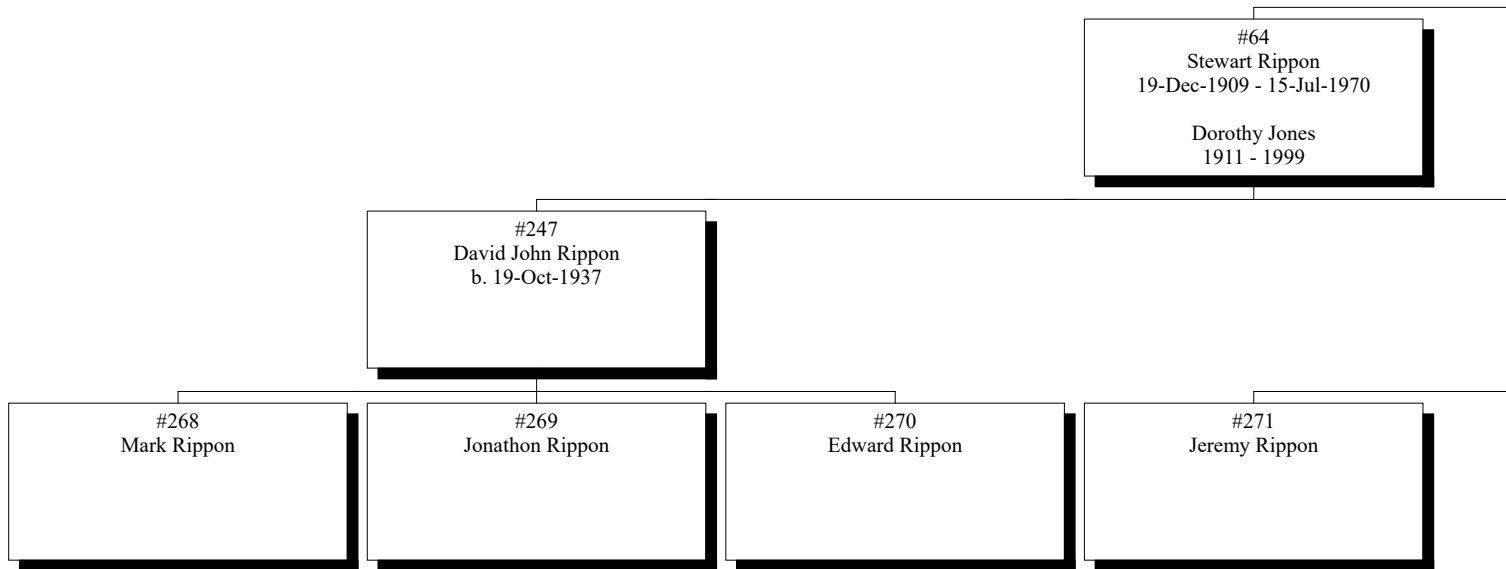

#330
Maria Rippon
b. 1856
m. ABT 1880
Walter? Webster

#344
Walter Webster
d. 8-Jul-1917

#345
Albert Webster

#346
Ernest Webster

#347
Lavinia (Vie) Webster

#53
John William Rippon
ABT 01.11.1882 - 1951

Jessie Cooper
??-Jun-1883 - 1969